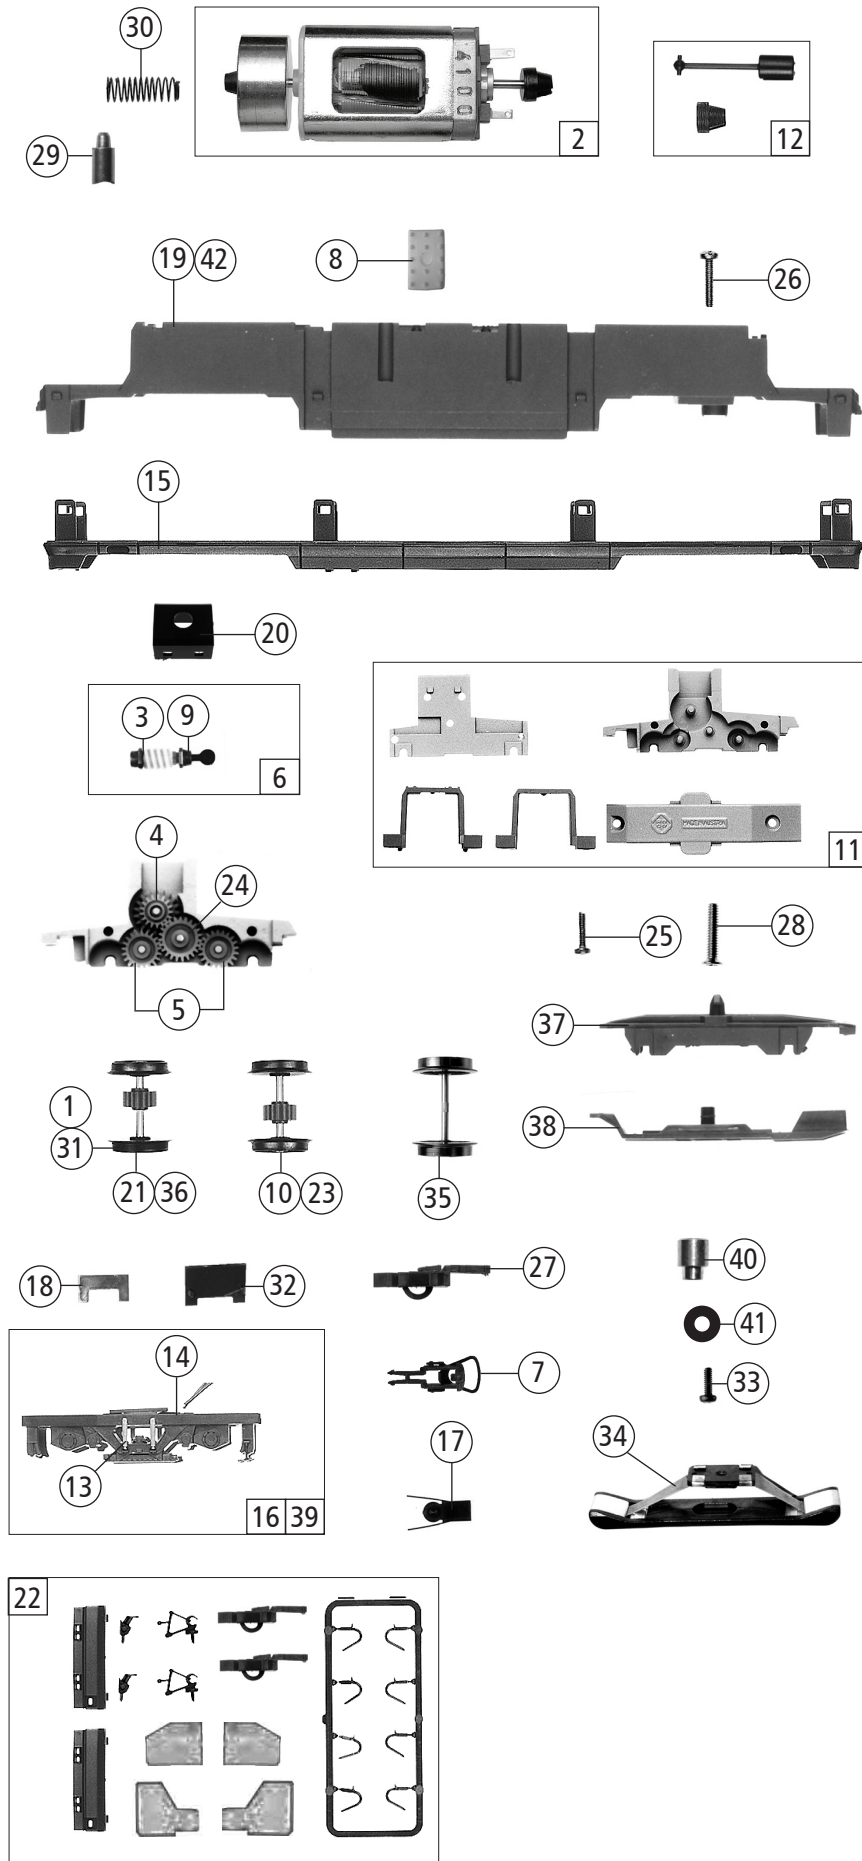

Änderungen in Konstruktion und Ausführung vorbehalten  
We reserve the right to change the construction and specification

Pos. Nr. Pos.no.	Beschreibung Description	Art.-Nr. Art.no.	Preisgruppe Price bracket
70690	BLS Re 465	=	
70690		=	🔊
78691		~	🔊
1	Haftreifensatz 10Stk. 12,5-13,8mm Set with traction tyres 10pieces 12,5-13,8	40066	--
2	Motor Motor	85086	28
3	Beilagscheibe Washer	86108	3
4	Schnecken Zahnrad Z=17/19 Worm gear wheel Z=17/19	86413	5
5	Zahnrad Z=21 G/M=0,4 Gear wheel Z=21 G/M=0,4	86414	3
6	Schneckensatz mit Kardankugel Set of worm gear incl. cardan ball	86877	13
7	Standardkupplung Standard coupling	89246	6
8	Gummibettung Rubber bedding	89728	4
9	Lager für Schneckenachse Bearing for worm gear axle	89749	6
10	Radsatz m. Zahnrad o. Haftring Wheelset w.gear wheel w/o traction tyre	143324	11
11	Getriebeatz 5-teilig Gear set 5-parts	100070	14
12	Gelenkwelle und Kardanschale Cardan shaft and Cardan reception	100075	8
13	Stoßdämpfer Shock absorber	138933	3
14	Radkontakt Wheel contact	100090	6
15	Gehäuseunteerteil Rear body framework	146138	10
16	Blende kpl. Bogie frame ass.	138930	15
17	Kupplungskammer Coupling reception	122648	4
18	Kontaktthalplatte Contact support plate	115132	3
19	Grundrahmen Basic frame	139974	16
20	Schneckenkammerdeckel Worm gearbox cover	107095	5
21	Radsatz m. Haftreifen m. Zahnrad Wheelset w. traction tyre w. gear wheel	143326	12
22	Zurüstbeutel Bag with accessories	146141	14
23	Radsatz m. Zahnrad o. Haftreifen Wheelset w. gear wheel w/o traction tyre	143325	11
24	Zahnrad Z=23 G/M=0,4 Gear wheel Z=23 G/M=0,4	111679	3
25	GF-Schraube M2x8 mm Self-tapping screw M2x8	114923	3
26	GF-Schraube M2x12 mm Self-tapping screw M2x12	114944	3
27	Kurzkupplung - Vorentkupplung Short coupling - pre-uncoupling	115550	6
28	GF-Schraube M2x10 mm Self-tapping screw M2x10	114854	3
29	Kohlebürste Coal brush	89743	6
30	Bürstenfeder Spring	114197	3
<b>AC-Wechselstrom</b>			
31	Haftringsatz 10Stk. 10,3-12,4mm Set with traction tyres 10pieces 10,3-12,4	40074	---
32	Kontaktthalplatte AC Contact support plate AC	123583	3
33	Schraube M1,6x4 mm Screw M1,6x4	85727	3
34	Schleifer Center pick-up complete	86031	14
35	Radsatz o. Haftring o. Zahnrad AC Wheelset w/o gear wheel w/o traction tyre AC	90698	10
36	Radsatz m. Haftreifen m. Zahnrad AC Wheelset w. traction tyre w. gear wheel AC	90699	11
37	Drehgestell AC Bogie AC	97797	8
38	Drehgestellboden AC Bogie framework AC	97798	12
39	Blende kpl. AC Bogie ass. AC	138935	15
40	Anschlußnippel Connection nipple	111116	4
41	Scheibe Washer	112681	3
42	Grundrahmen AC Basic frame AC	139980	16